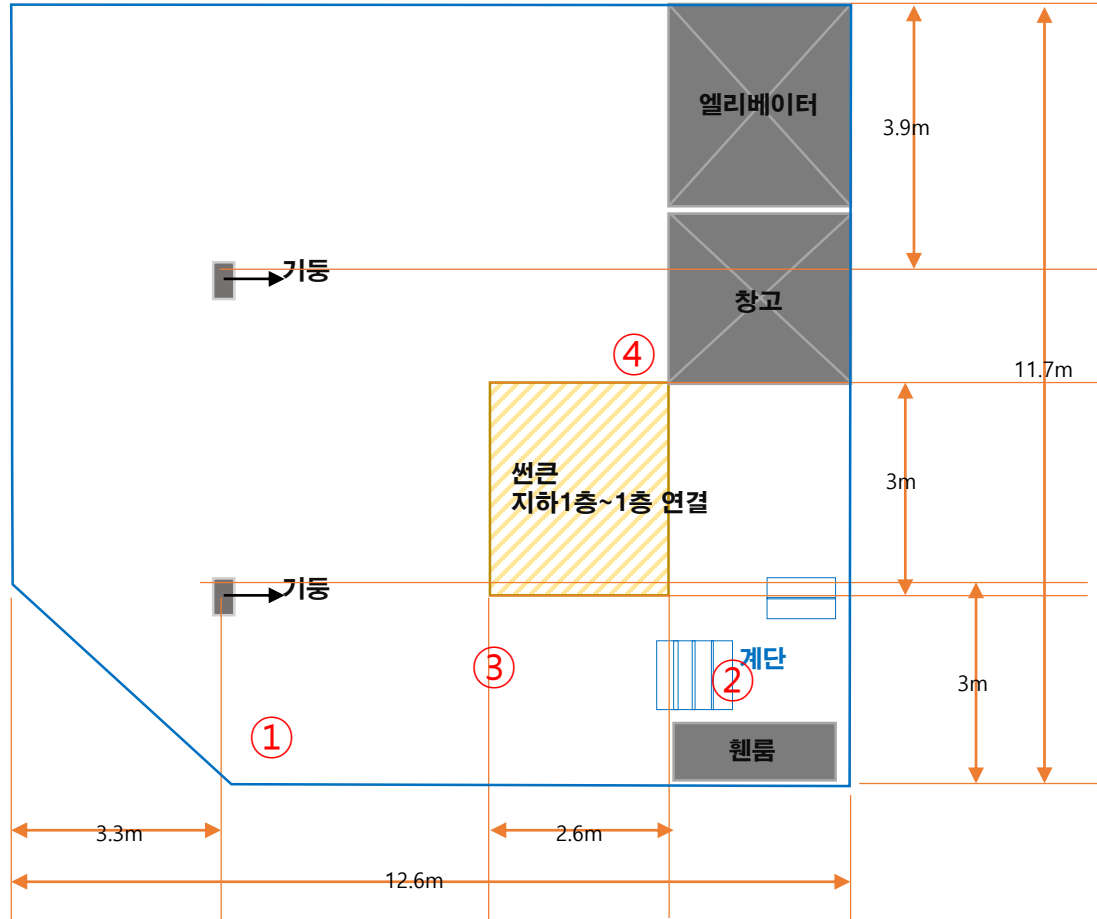

술술갤러리 공간 도면(간략)

※ 본 도면은 술술갤러리 공간의 탐색을 위하여 간략하게 제작된 도면으로 실제 수치와 약간의 오차가 있을 수 있습니다.

※ 공간의 이해를 돕기 위하여 각 위치에서 촬영한 사진입니다.