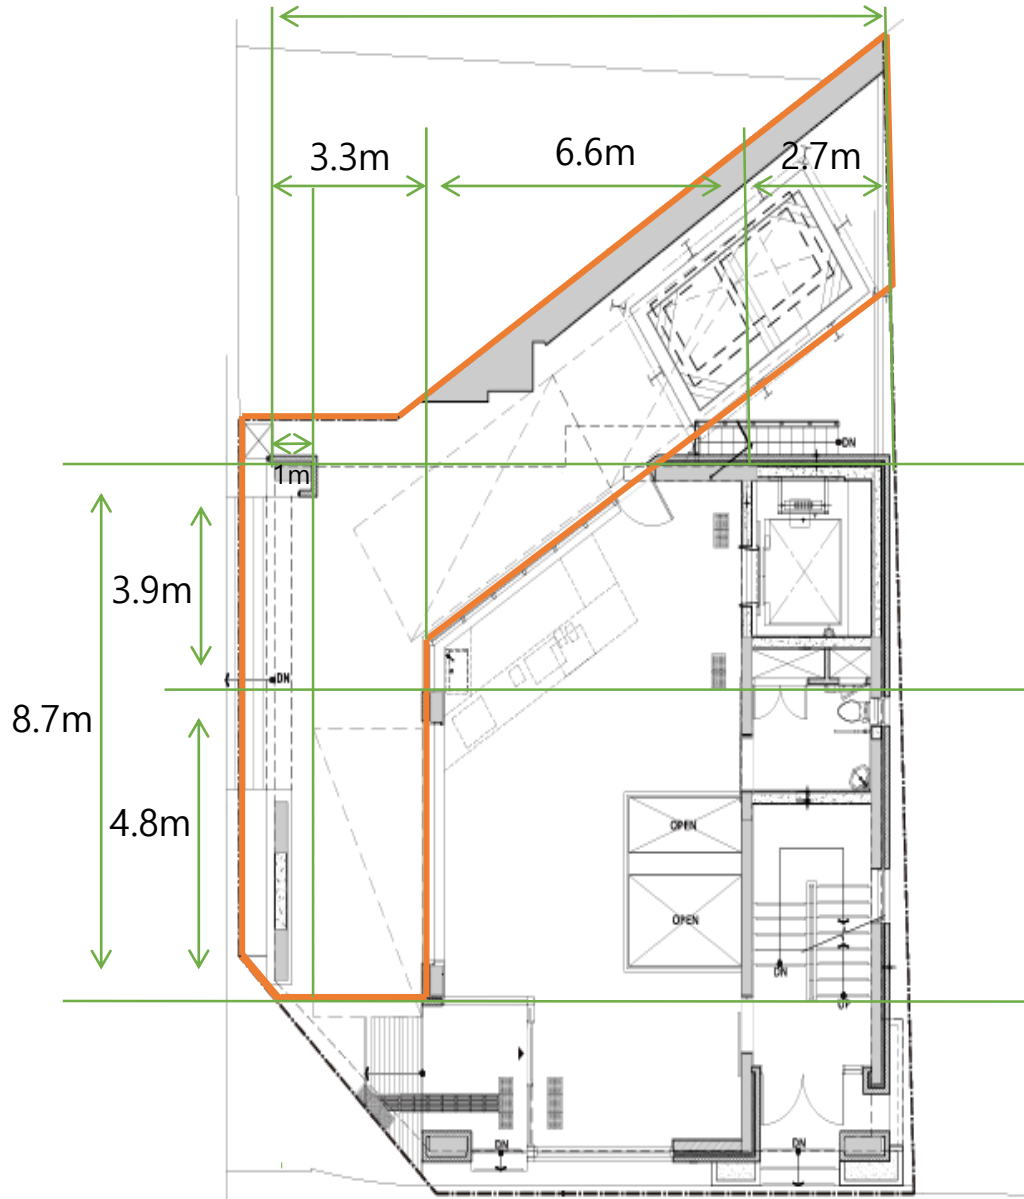

문래예술종합지원센터(술술센터)

공간 설명서

지하1층

1층 외부(주차장)

12.6m

4층 내·외부

발코니

베란다

표면