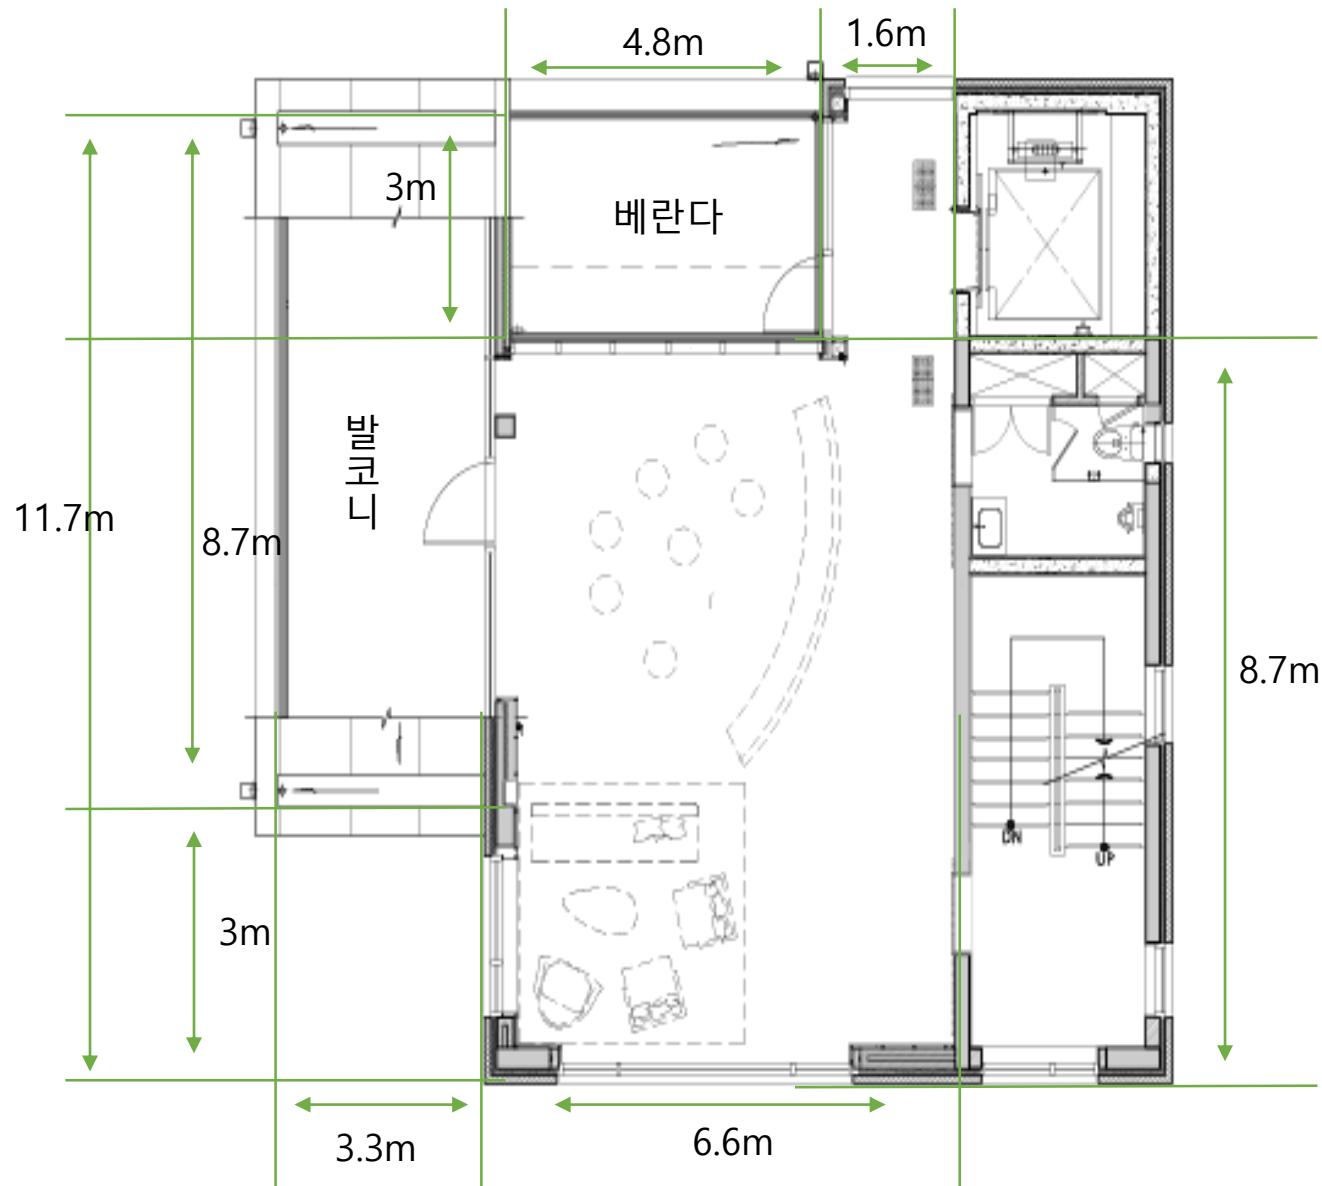

문래예술종합지원센터(술술센터)

공간 설명서

지하1층

1층 외부(주차장)

12.6m

4층 내·외부

발코니

베란다

표면