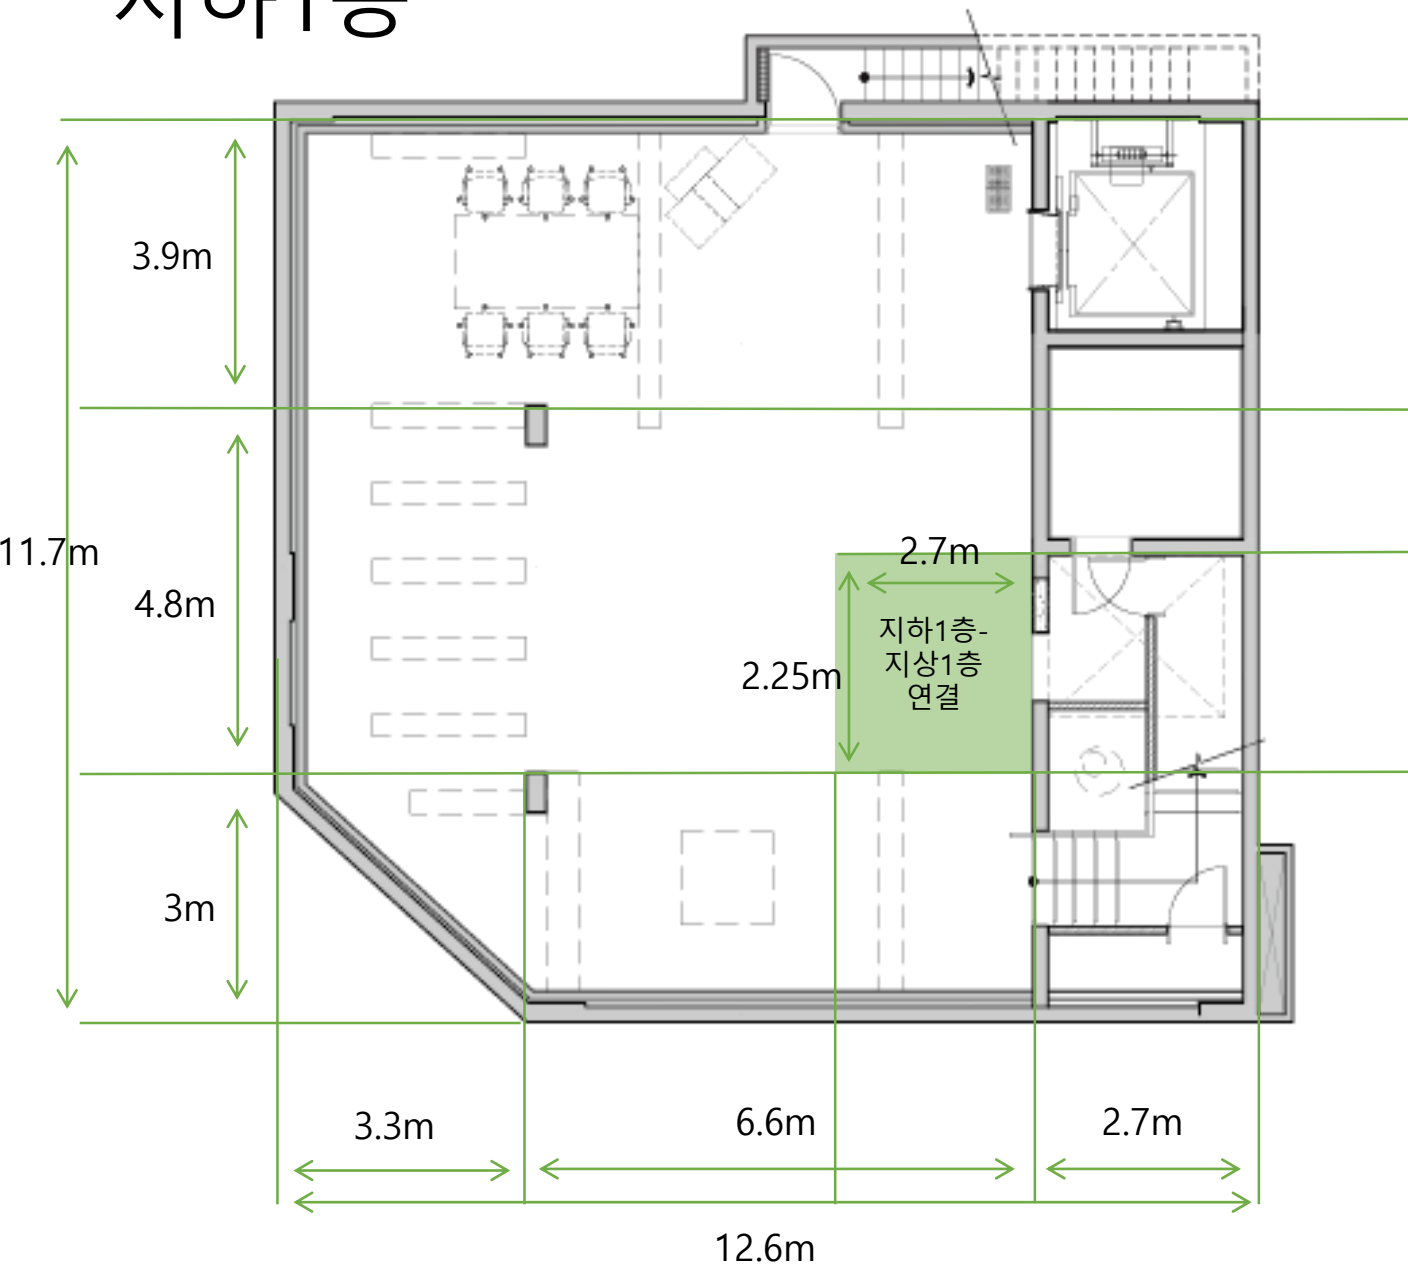

문래예술종합지원센터(술술센터)

공간 설명서

지하1층

1층 외부(주차장)

12.6m

4층 내·외부

발코니

베란다

표면