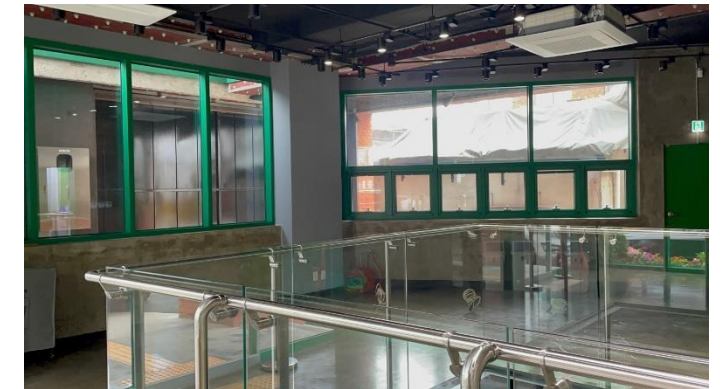

문래예술종합지원센터(술술센터)

공간 설명서

지하1층

1층 외부(주차장)

12.6m

4층 내·외부

발코니

베란다

표면