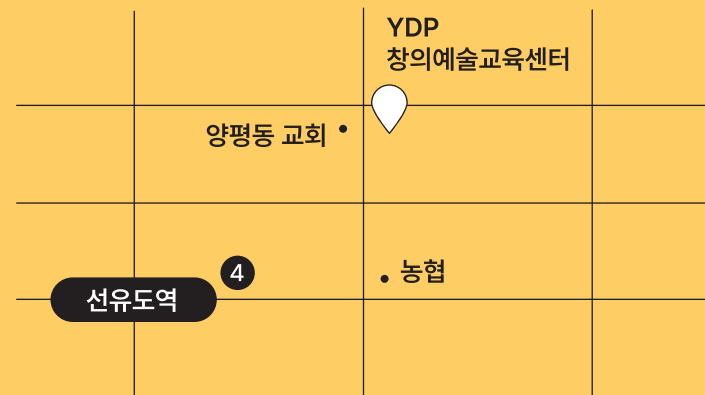

YDP창의예술교육센터 사업

예술교육실험실

예술가, 주민, 다른 기관이 함께 협력하여 청소년에게 필요한 예술교육 프로그램을 만들고 실험해요.

예술놀이터

다양한 창작공간에서 단계별로 창의적 배움을 경험하는 예술교육(생활예술·기술) 프로그램을 운영해요.

전지적 청소년 시점

청소년들이 자유롭게 상상하고 도전할 수 있도록 다양한 실험과 활동을 도모하는 기회와 경험을 지원해요.

공간 운영 활성화

청소년을 비롯하여 다양한 세대가 자율적으로 창작공간을 이용할 수 있도록 공간을 돌보며 공간 문화를 만들어요.

문화예술교육 인식 확산

다양한 전문가를 만나는 '포럼워크숍'과 한해 동안 참여한 청소년과 시민들의 활동을 나누는 결과공유주간 '등등제'가 열려요.

사업신청

이용안내

운영시간

화 ~ 금 11:00 ~ 20:00

토 11:00 ~ 19:00

소식받기

찾아오는 길

서울시 영등포구 양평로20길 8-1 (선유도역 4번 출구)

별도 주차 공간이 없습니다. 대중교통을 이용해주세요.

문의

02-3667-9060

인스타그램